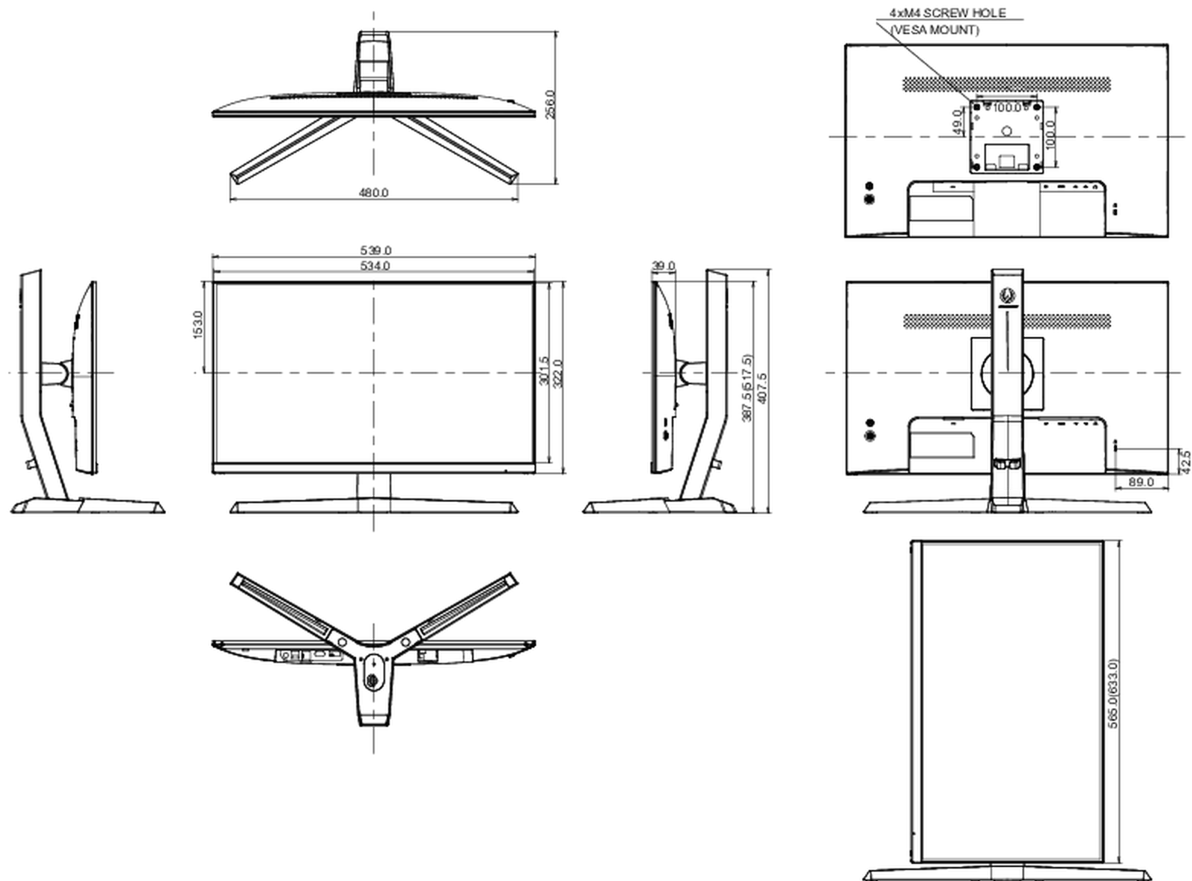

04 ASPECTOS MECÁNICOS

Soporte de altura regulable	altura, pivote (rotación), inclinación
Ajuste de altura	130mm
Rotación (función de pivote)	90°
Ángulo de inclinación	18° arriba; 3° abajo

Montaje VESA	100 x 100mm
Sistema de gestión de cables	si

Producto dimensiones W x H x D	539 x 387.5 (517.5) x 256mm
Dimensiones de la caja (ancho x alto x fondo)	669 x 475 x 212mm
Peso (sin caja)	4.7kg
Peso (con caja)	6.5kg
Código EAN	4948570117956

10 ETIQUETA DE EFICIENCIA ENERGÉTICA DE LA UE